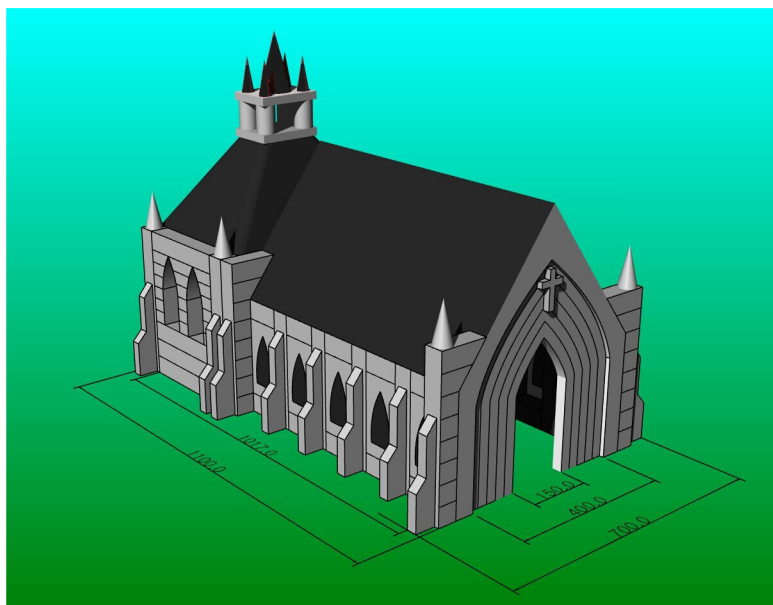

LE VAGIN DE DIEU

FICHE TECHNIQUE

Entresort théâtral de 25 minutes, LE VAGIN DE DIEU se joue dans une église gonflable, pour plusieurs messes par jour, chaque messe pouvant accueillir 48 personnes.

Espace :

Sol plat (bitume, béton, pelouse)

11 mètres par 7

Envergure totale avec haubans

16 mètres par 12

Aspect au site dégagé pour un camion avec remorque.

Électricité :

une arrivée 380V /32A

Personnel d'accueil :